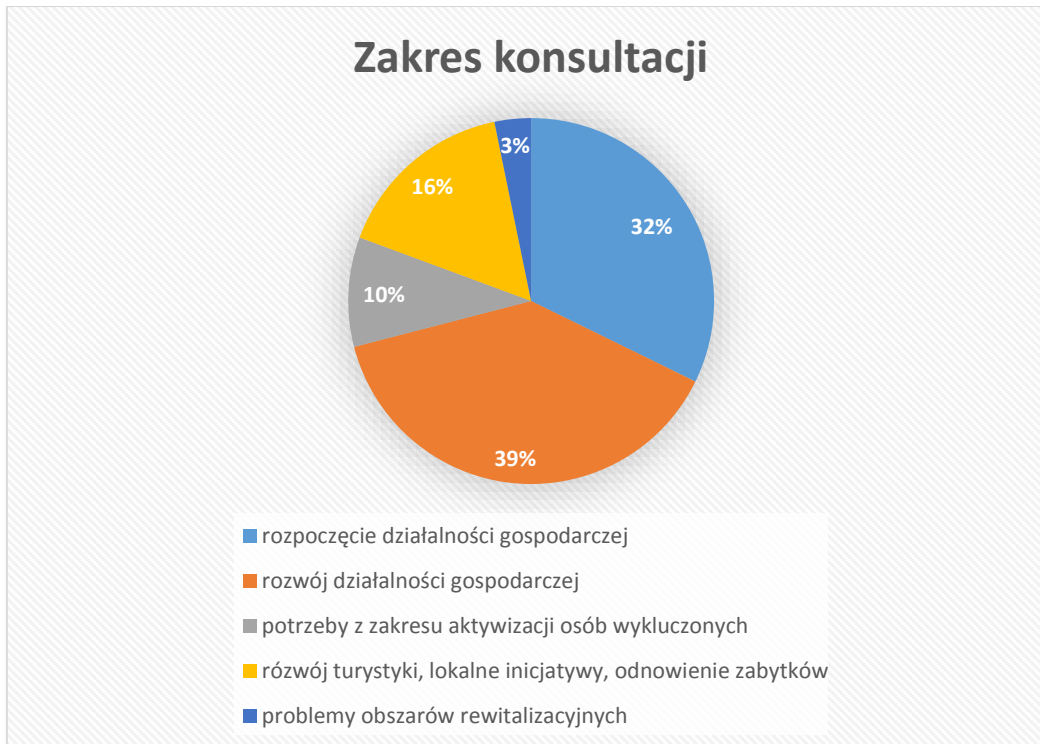

Raport z wywiadów indywidualnych w punkcie konsultacyjnym

Od lipca 2015 roku Stowarzyszenie Lokalna Grupa Działania Ziemia Gotyku prowadziła indywidualne wywiady w punkcie konsultacyjnym w siedzibie LGD. Informacja o punkcie konsultacyjnym została umieszczona na stronie internetowej Stowarzyszenia (lgd.ziemiagotyku.com) oraz w lokalnej gazecie „Poza Toruń”. Ponadto na spotkaniach konsultacyjnych, które odbywały się w każdej gminie na przełomie sierpień/wrzesień mieszkańcy byli informowani o możliwości skorzystania z konsultacji i przedstawienia swoich pomysłów w biurze LGD. Z tej możliwości skorzystało 31 osób, z czego kobiety stanowiły 35%, mężczyźni 65%. Najliczniejszą grupę stanowiły osoby z Miasta Chełmża – 30% i Łysomice – 27%. Z kolei z gminy Łubianka w punkcie konsultacyjnym stawiło się 20% osób, a z gminy Chełmża 17%. Najmniejszą grupę stanowiły osoby z gminy Papowa Biskupiego 6%. Na konsultacje indywidualne przychodziły głównie osoby zainteresowane rozwojem bądź podjęciem działalności gospodarczej.

Osoby korzystające z konsultacji zgłaszały swoje potrzeby, pomysły dotyczące branż: cateringu, produkcji karmy dla zwierząt, produkcji rowerów, usług stolarskich, agencji pośrednictwa pracy, usług hotelarskich, media (rozwój lokalnej telewizji), agencji reklamowej, salonu tatuażu, usług transportowych, usług opiekuńczych dla osób starszych, usług rekreacyjnych, pracowni protetycznej, usług kosmetycznych, działalność edukacyjnych, budownictwa